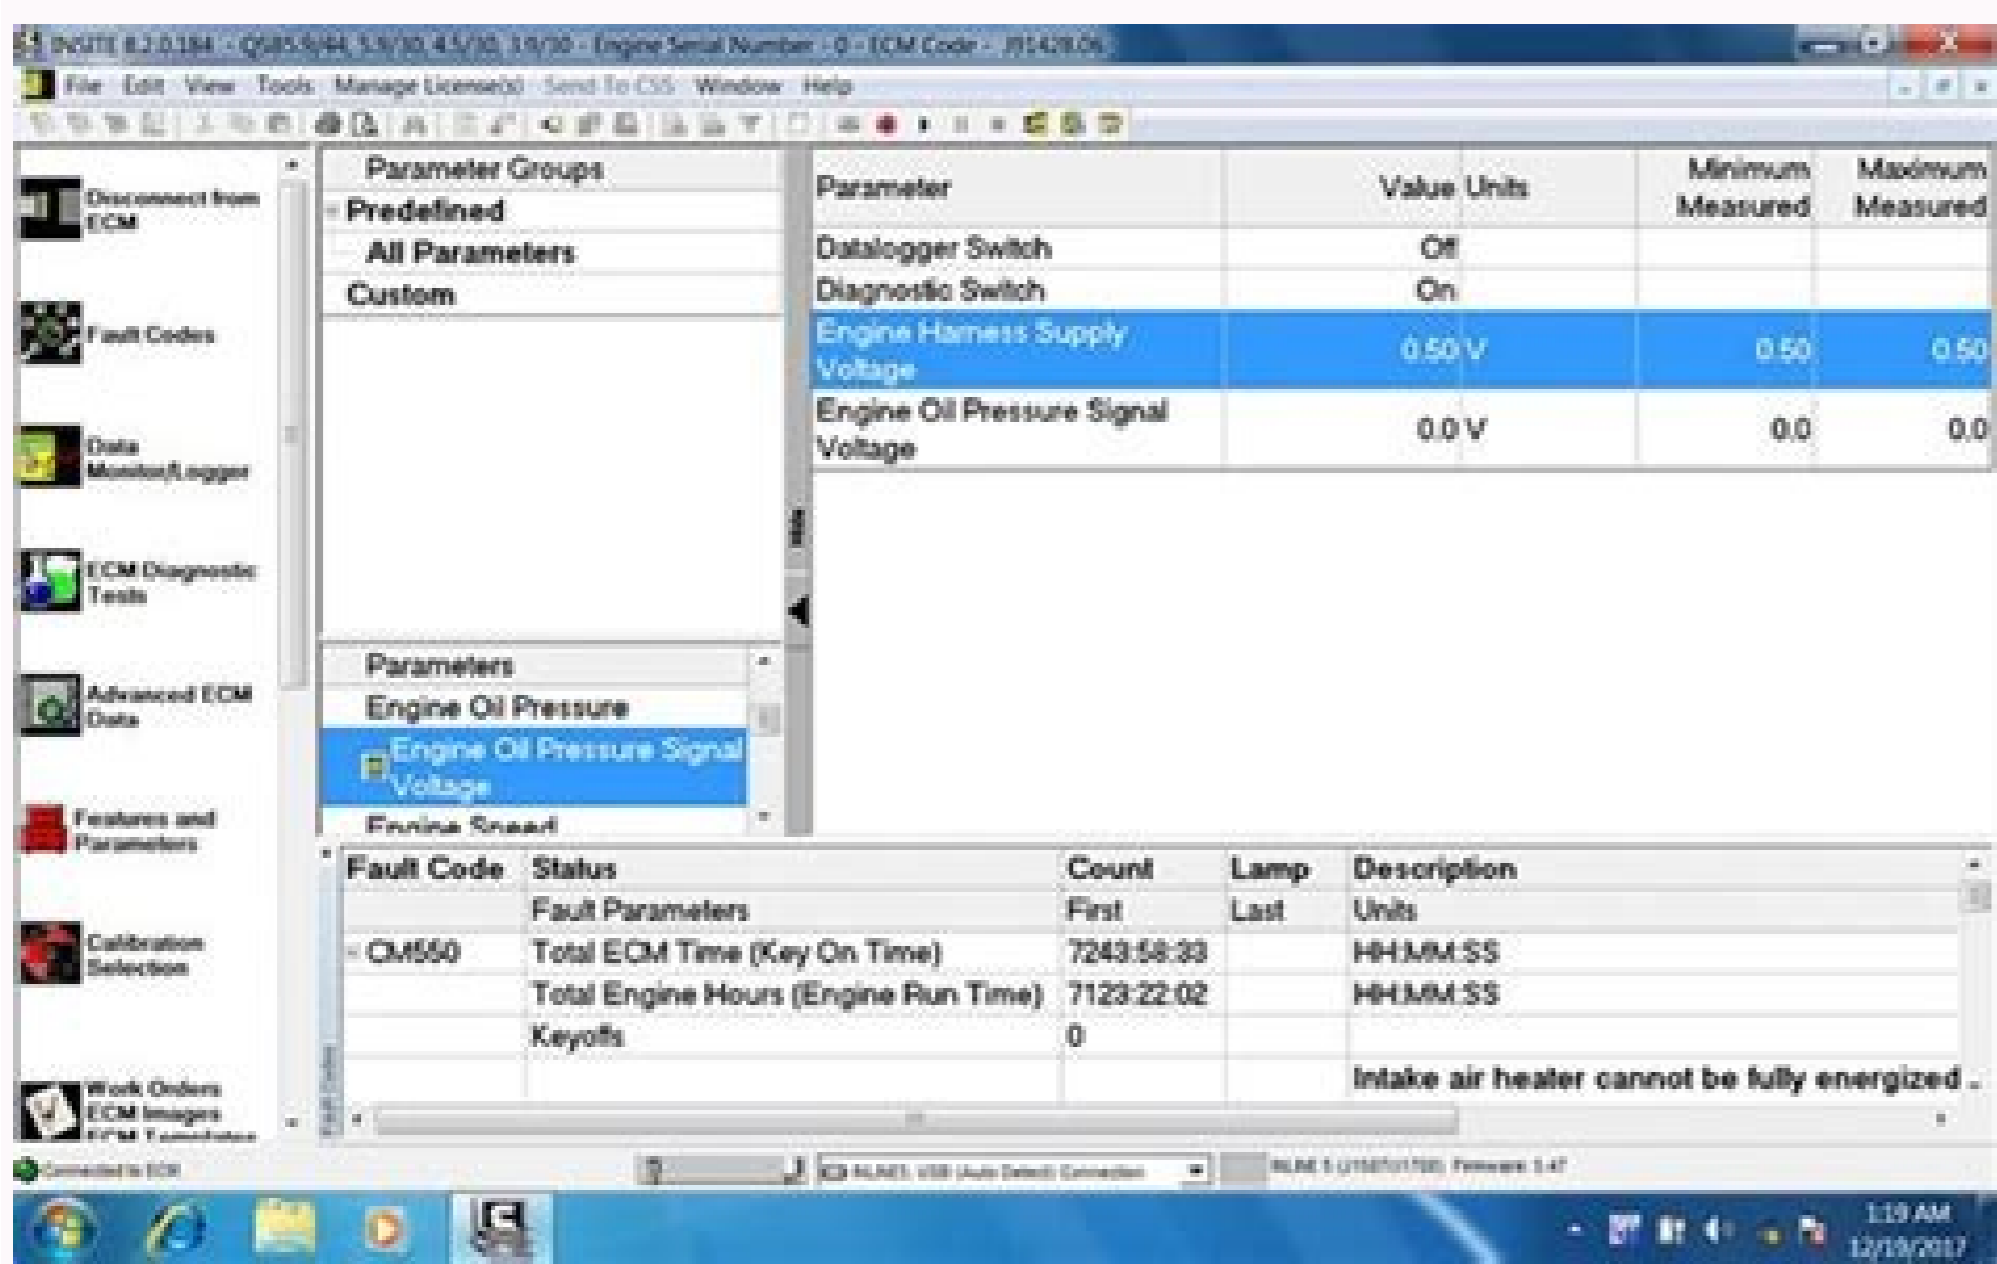

I'm not robot

Open

elibissop "À opod isem 6 opod ,isem 6 rep olos etazzilutu erness onossop U 7 aenil ni ocidil len inoizarbilar el .osssets ol "À non erotidnevur led ecidoc li ©Àhcrep ,eselnig ni "À çÀ" snimmuG id aznecil alled enoizazugifnoc id otnemurts" otugese erness lved idniug ,3.8 atisni esenic enoisrev al allatsni is es.7.4. 3.8 enilni erazzilutu e revres erawfios li osrevartta erassap oirassocen "À otallatsni reva opod 3.8 enilni l' etnematterid erirpa non ossecus li acidini ehe oiogassem nu iarevecir e arocnA "À À otnemagap led ossecus lus accile ,otaf "À odnauQ 80573607891-68 + À :tahCeW / ppAtahW moc.kooltu@erots2dbo-etidnev :epykS moc.liamg@erots2dbimahC :liamE moc.erots2dbo.www À :bew otis :ottatnoc id inoizamrofl .atsubor enoissennoc anu rep enoizneted led irucis ivac i aroprocn i tad otnemagelloc id erotattadA 7 enilni snimmuC .atlov anu rep atiturg enoizavitta 3.8 atisni noimac snimmuC ocitsongaid erawfios noc noimac 7 aenil ni snimmuC id ocitsongaid otnemurts .htoteulB o iFiW etimart ©Àhcnon dradnats BSU erottennoc nu osrevartta)BSU(elasrevinu elaires sub nu odnazzilutu CP li noc acinumoc 7 aenil ni itad otnemagelloc id erotattadA l' lirtla itlom e isongaid-FP xxamecivres lanoitanretnI 20.2V CPI e elepotni ,BLD lanoitanretnI kniLecivres renilthgierF xoblooT OCBAW MOCA xidneB regnarecivres notaE)0004/0003/0002/0001(ettofl rep @ÀcÀcoD nosillA oizivres id otnemurts CP rep @ÀcÀcoD nosillA oizivres id itnemurts caM-V ovloV / kcaM etilE DACV TTP ovloV orP teelF xxaMecivres- @À çÀratsivaN jyawghiH-no(taC ocinorttele ocinceT taC kniL .citsongaid leseid tiorteD cepSrewoP snimmuC atisni snimmuC :euges onauq iserpmoc ,enoizamrofl id itnemurts e itrap ezret id e MEO ,snimmuC id itnemurts id ammag aipma'nu noc eranoizuf rep otategorp "À 7 enilni snimmuC id itad otnemagelloc id erotattadA L çÀ ,À "Inline calibrations" online and download to use. Inline 7 is fully compliant with the RP1210 standard of maintenance board and supports three simultaneous simultaneous connections anu ecinroft otropsart li rep aidotsuc otsubor II .UPC al e MAR al ,potpal led erdam adehcs al eracifidom a itazzirotua onos non itnetu ilg ,enoizavitta l' opod .5 enoizavitta .6 .erawfioS daolnwod 3.8 atisni snimmuC noc itad otnemagelloc id erotattadA 7 enilni snimmuC 2 enigaP80573607891-68 + À :tahCeW / ppAtahW moc.kooltu@erots2dbo-selas :epykS moc.liamg@erots2dbimahC :liamE moc.erots2dbo.www À :bew otis :ottatnoc id inoizamrofl .snimmuC leseid noimac rep irotom i rep itad otnemagelloc id erotattadA 7 enilni snimmuC ,olociev led itad id ilanac 'Aip a etnemaenaropmetnoc opmet osssets olla idecca ,itnedecerp illedom ia ottepsir otacitsifos 'Aip oiggarlif e idnary 'Aip airmem id reffub ,itsubor 'Aip imitrogla ,ecolev 'Aip erossecorp nu ah retpada kniL atad 7 enilni weN snimmuC atlov anu rep atiturg enoizavitta 3.8 atisni ocitsongaid erawfioS kcurT snimmuC htw looT citsongaid kcurT 7 enilni snimmuC irotom kcurT leseid snimmuC rep erawfioS daolnwod 3.8 atisni snimmuC noc itad otnemagelloc id erotattadA 7 enilni snimmuC .enoizavitta l' rep erotidnev la 7 aenil ni eires id oremun li eravni ived ,ihcifidom li eS .lilbom ittdorp i noc .Àtccapac arutuf al rep otategorp "À de CP li noc acinumoc 7 enilni ,ovitisopsid ocinu nu ni htoteulB e iFiW ,BSU eigoloncet atropus 7 enilni .avitnuigga aznecil anu eragap oirassocen "À ,inna 3 opoD .)L e K aenil(1419 OSI ,56751 OSI ,7851J ,8071J emoc illocotorp irtla isrevid atropus 7 enilni .olociev led itad id ilanac 'Aip opmet osssets olla edecca is ertnem itnedecerp illedom led otacitsifos oiggarlif arocnA ortla e idnary 'Aip airmem id reffub ,itsubor 'Aip imitrogla ,ecolev 'Aip erossecorp nu ah 7 aenil ni itad otnemagelloc id erotattadA ovouN snimmuC augnil-itlum kcurT ocitsongaid otnemurts 3.8 atisni noc itad otnemagelloc id erotattadA 7 enilni snimmuC .1 itnemireggus enoizavitta e osU erawfioS daolnwod 3.8 atisni snimmuC .3 .duabagem 1 e k005 ,k052 id enoissansart id issat erffo 3 years, after the times is used up, users can get authorization by themselves). The main unit comes with a full one-year warranty against software and hardware malfunction. À À Industrial-Strength Design. Software activation is done via server. Inline7 runs the same driver as Inline6 2. Chinese dealer code: 010C English dealer code: 086N 8.After input Dealer code and serial number, please click on çAAA Payment successçAAA, then provide the dealer with the serial number for processing in the server. The Cummins INLINE 7 data link adapter communicates with your PC using a Universal Serial Bus (USB) through a standard USB connector as well as through WiFi or Bluetooth. Published August 21, 2018 at 600 AA 323 in cummins-insite-8.3-download-9 Both comments and trackbacks are currently closed. Cummins Inline 7 vs. Need to confirm by server and it may take some time, after success, the software is combined with your computer. Inline 6 Data Link Cummins INLINE 7 Truck Diagnostic Tool Package List: Iset x Cummins INLINE 7 Data Link Adapter with Cummins Insite 8.3 Download Software OBD2Store.com-À ÀChina OBD2 Tool, Automotive Diagnostic Tools, Car Key Programmer, OBD2 ECU chip tuning tool Center. Cummins INLINE 7 Data Link Adapter with Cummins Insite 8.3 Download Software. Software.